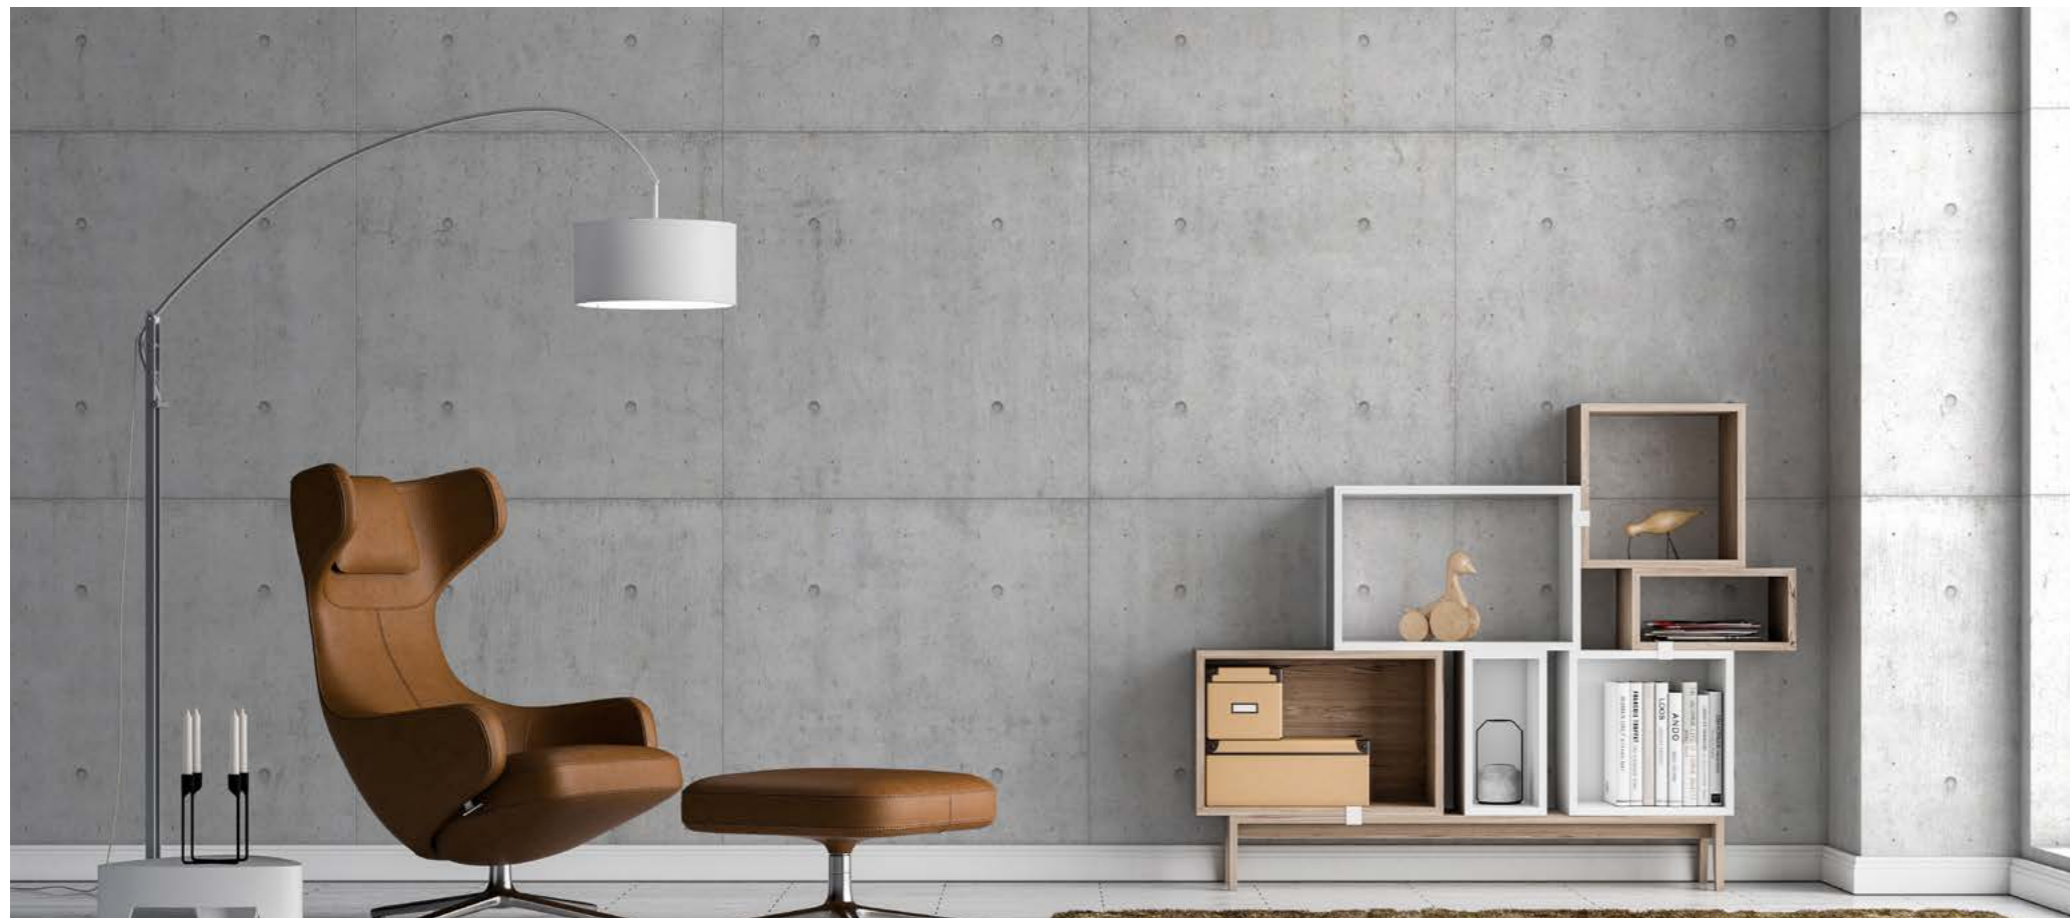

Ob Minimalismus, Industrial Chic oder Skandi Style: Einrichtungen, die den Fokus auf Design und Qualität legen, liegen im Trend. Kein Wunder: Beschränkt man sich in den eigenen vier Wänden auf das Wesentliche und entfernt Überflüssiges, kehren Ordnung und Ruhe ein. Das entspannt und sorgt für Entschleunigung. Hochwertige Designklassiker stehen diesem Wohntrend gut; sie sind langlebig und damit von Natur aus nachhaltig. Wie die Kamineinsätze von Spartherm.