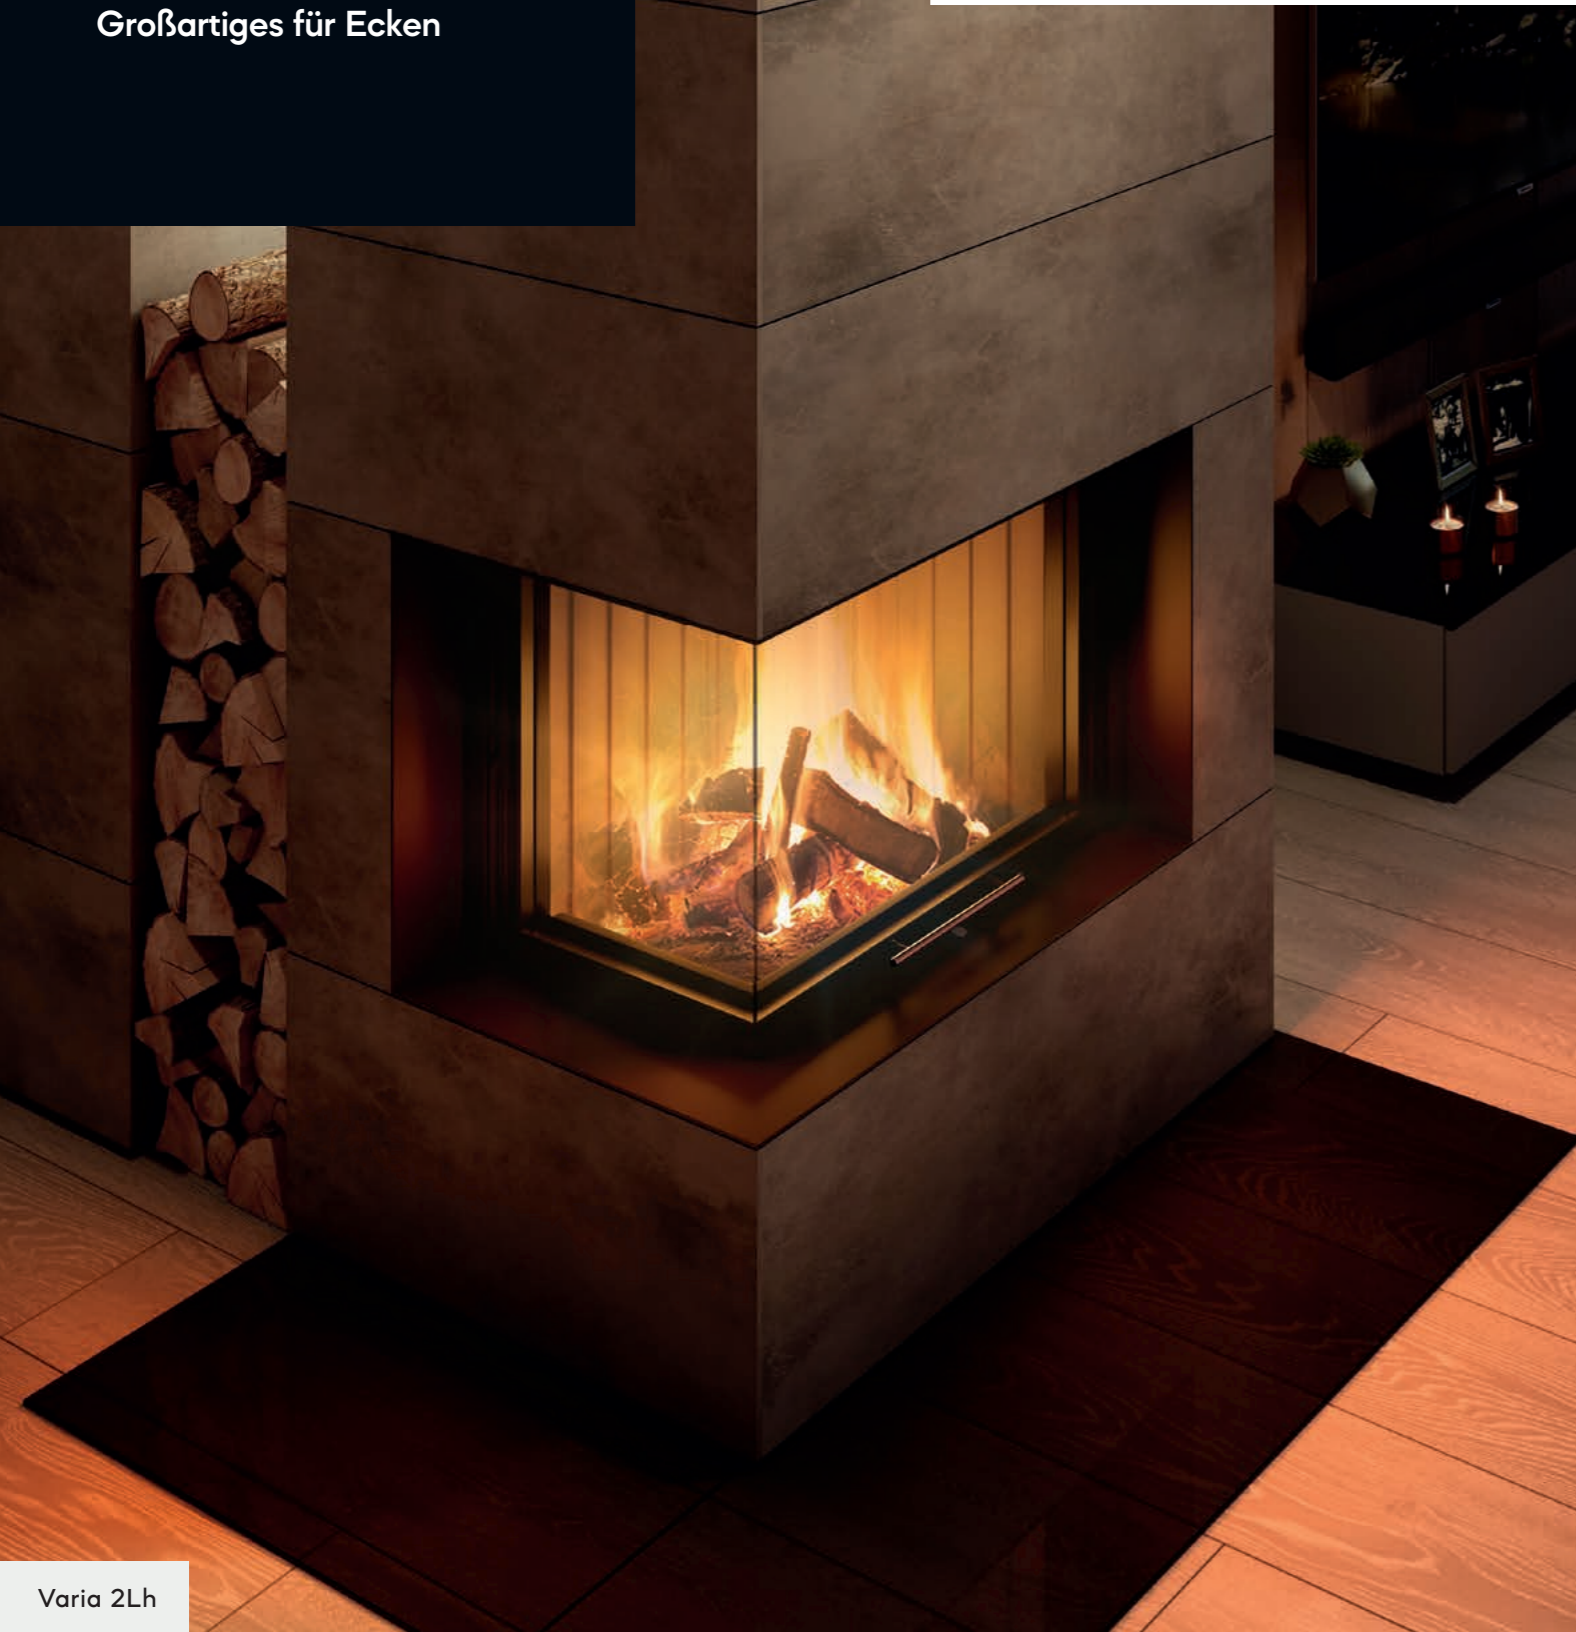

Großartiges für Ecken

Überraschend anders. Mit der Varia L-Form hat Spartherm eine beeindruckende Ecklösung im Kingsize Format geschaffen, die mit ihrer breiten Front einen ungehinderten Blick auf ein faszinierendes Feuerspiel ermöglicht. Dabei ist die Ausrichtung der längeren Seite der L-Form frei wählbar. So kann der Fokus auf das Feuererlebnis gelenkt und besondere Akzente in einem modernen Ambiente gesetzt werden.