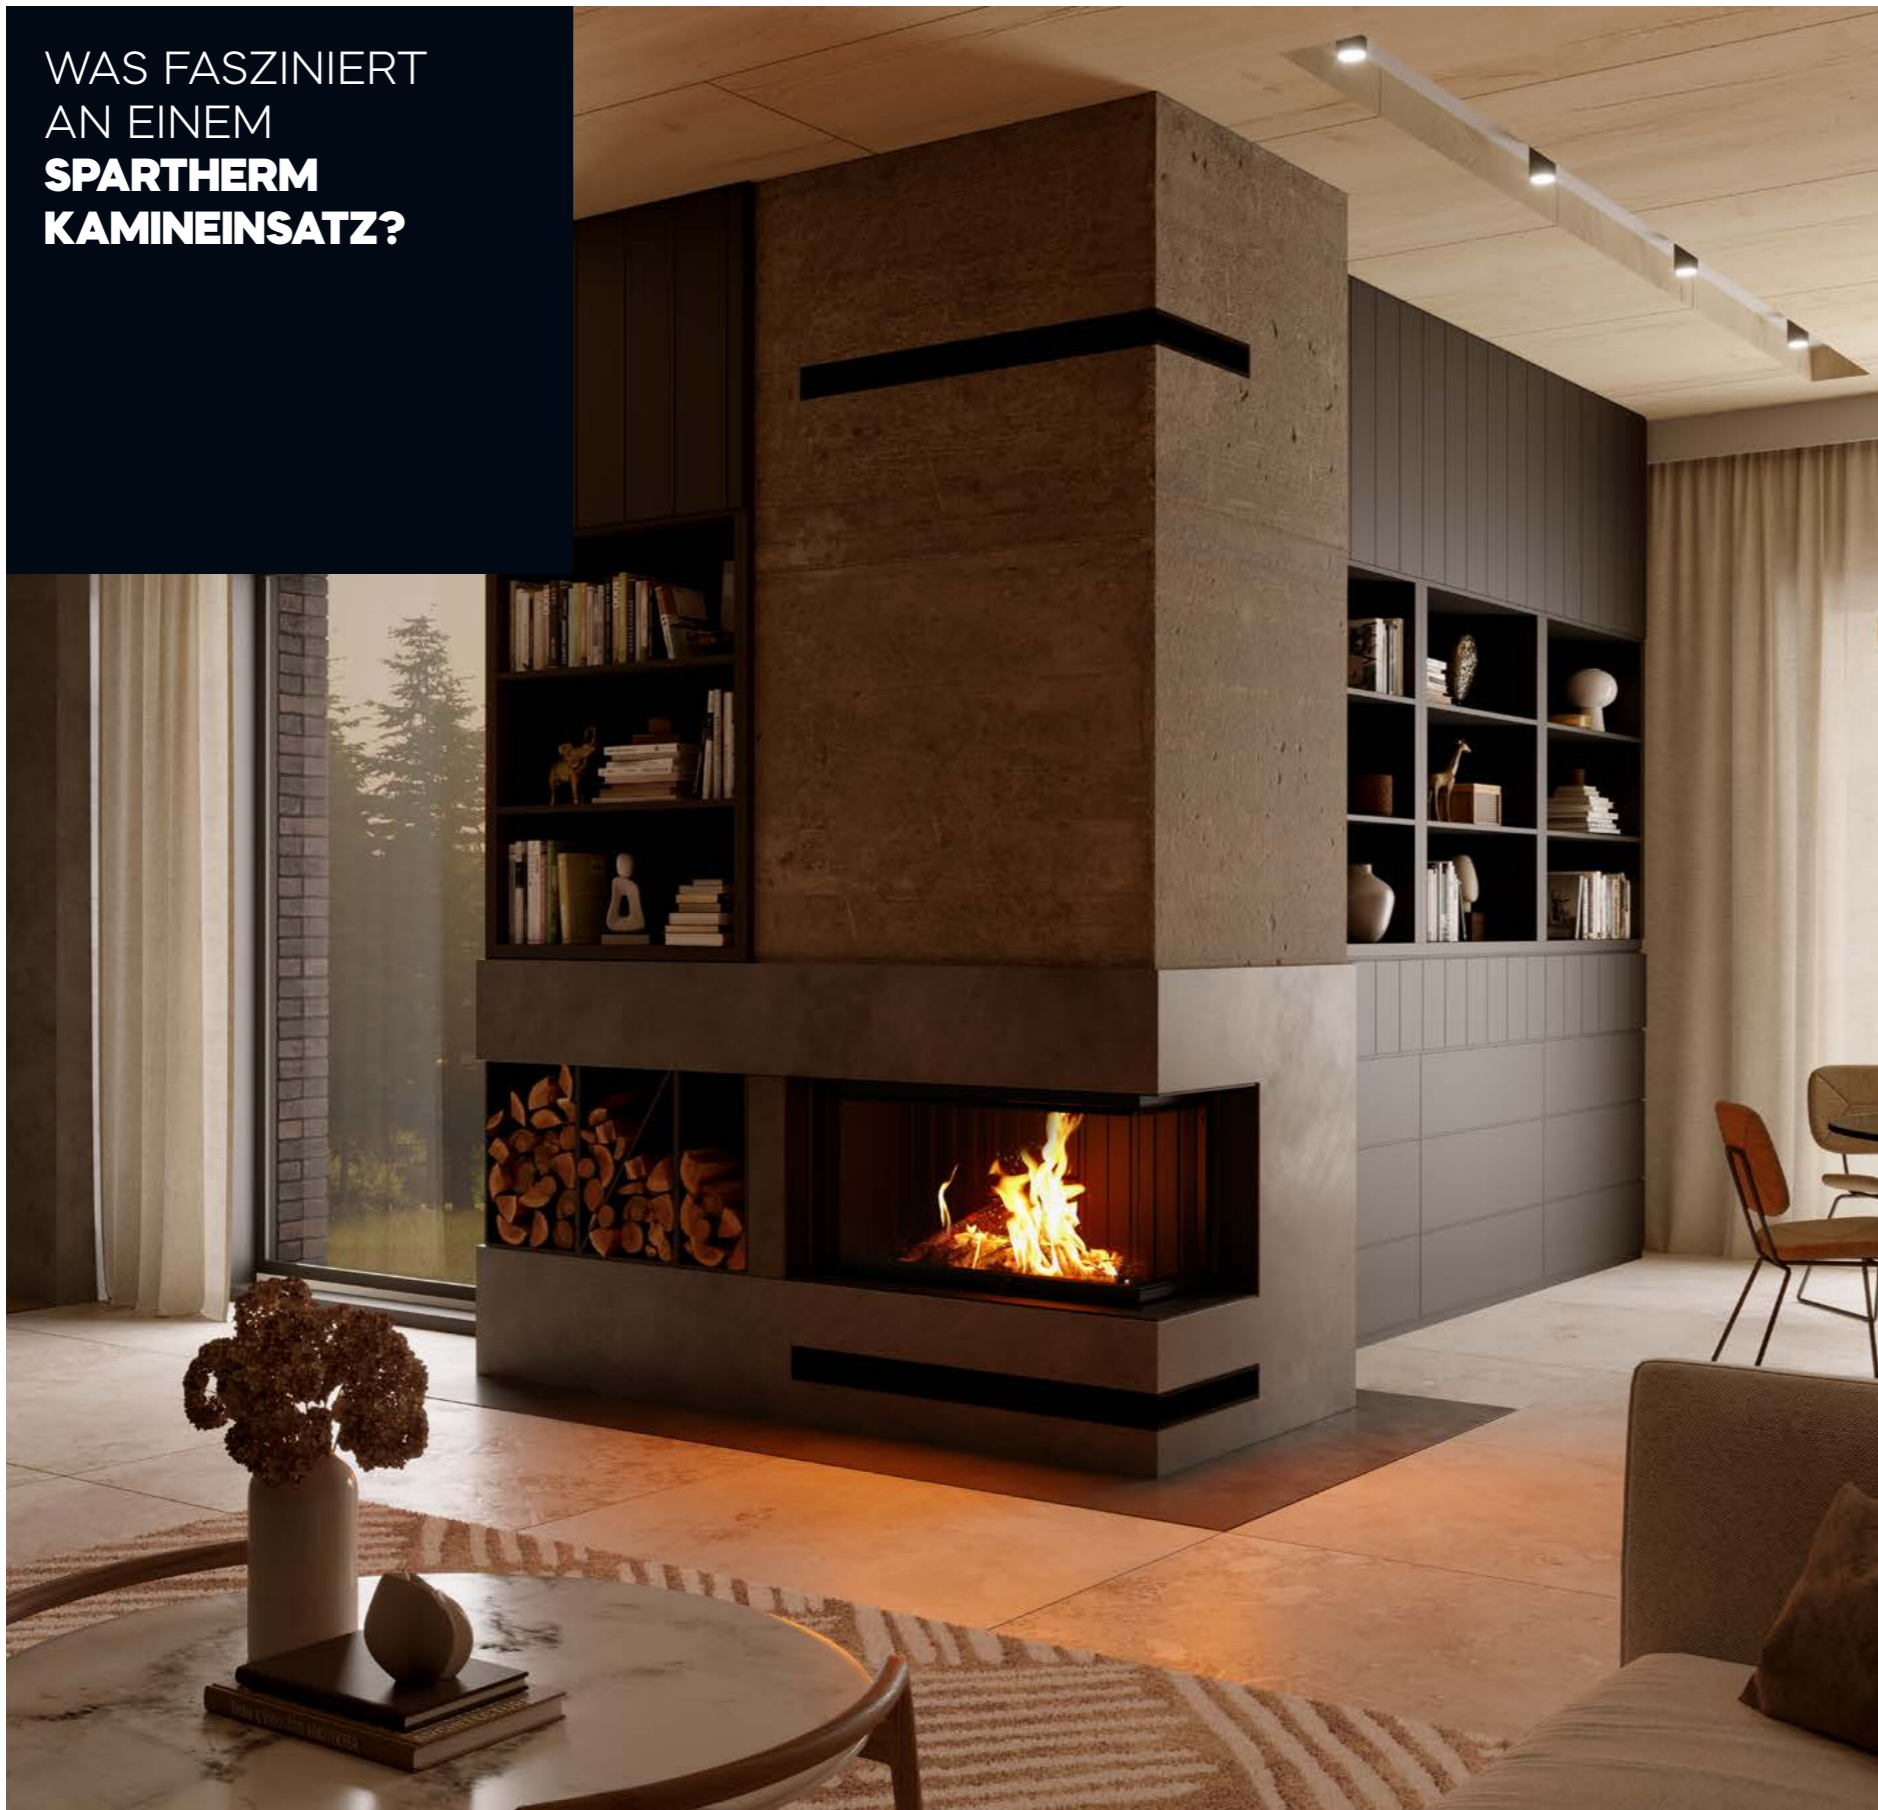

WAS FASZINIERT
AN EINEM
SPARTHERM
KAMINEINSATZ?

**EINZIGARTIGES
DESIGN, GANZ
NACH WUNSCH**

**INNOVATIVES FÜR
JEDEN WOHNSTIL**

**EIN INDIVIDUELLES
KAMINERLEBNIS, EIN
LEBEN LANG**