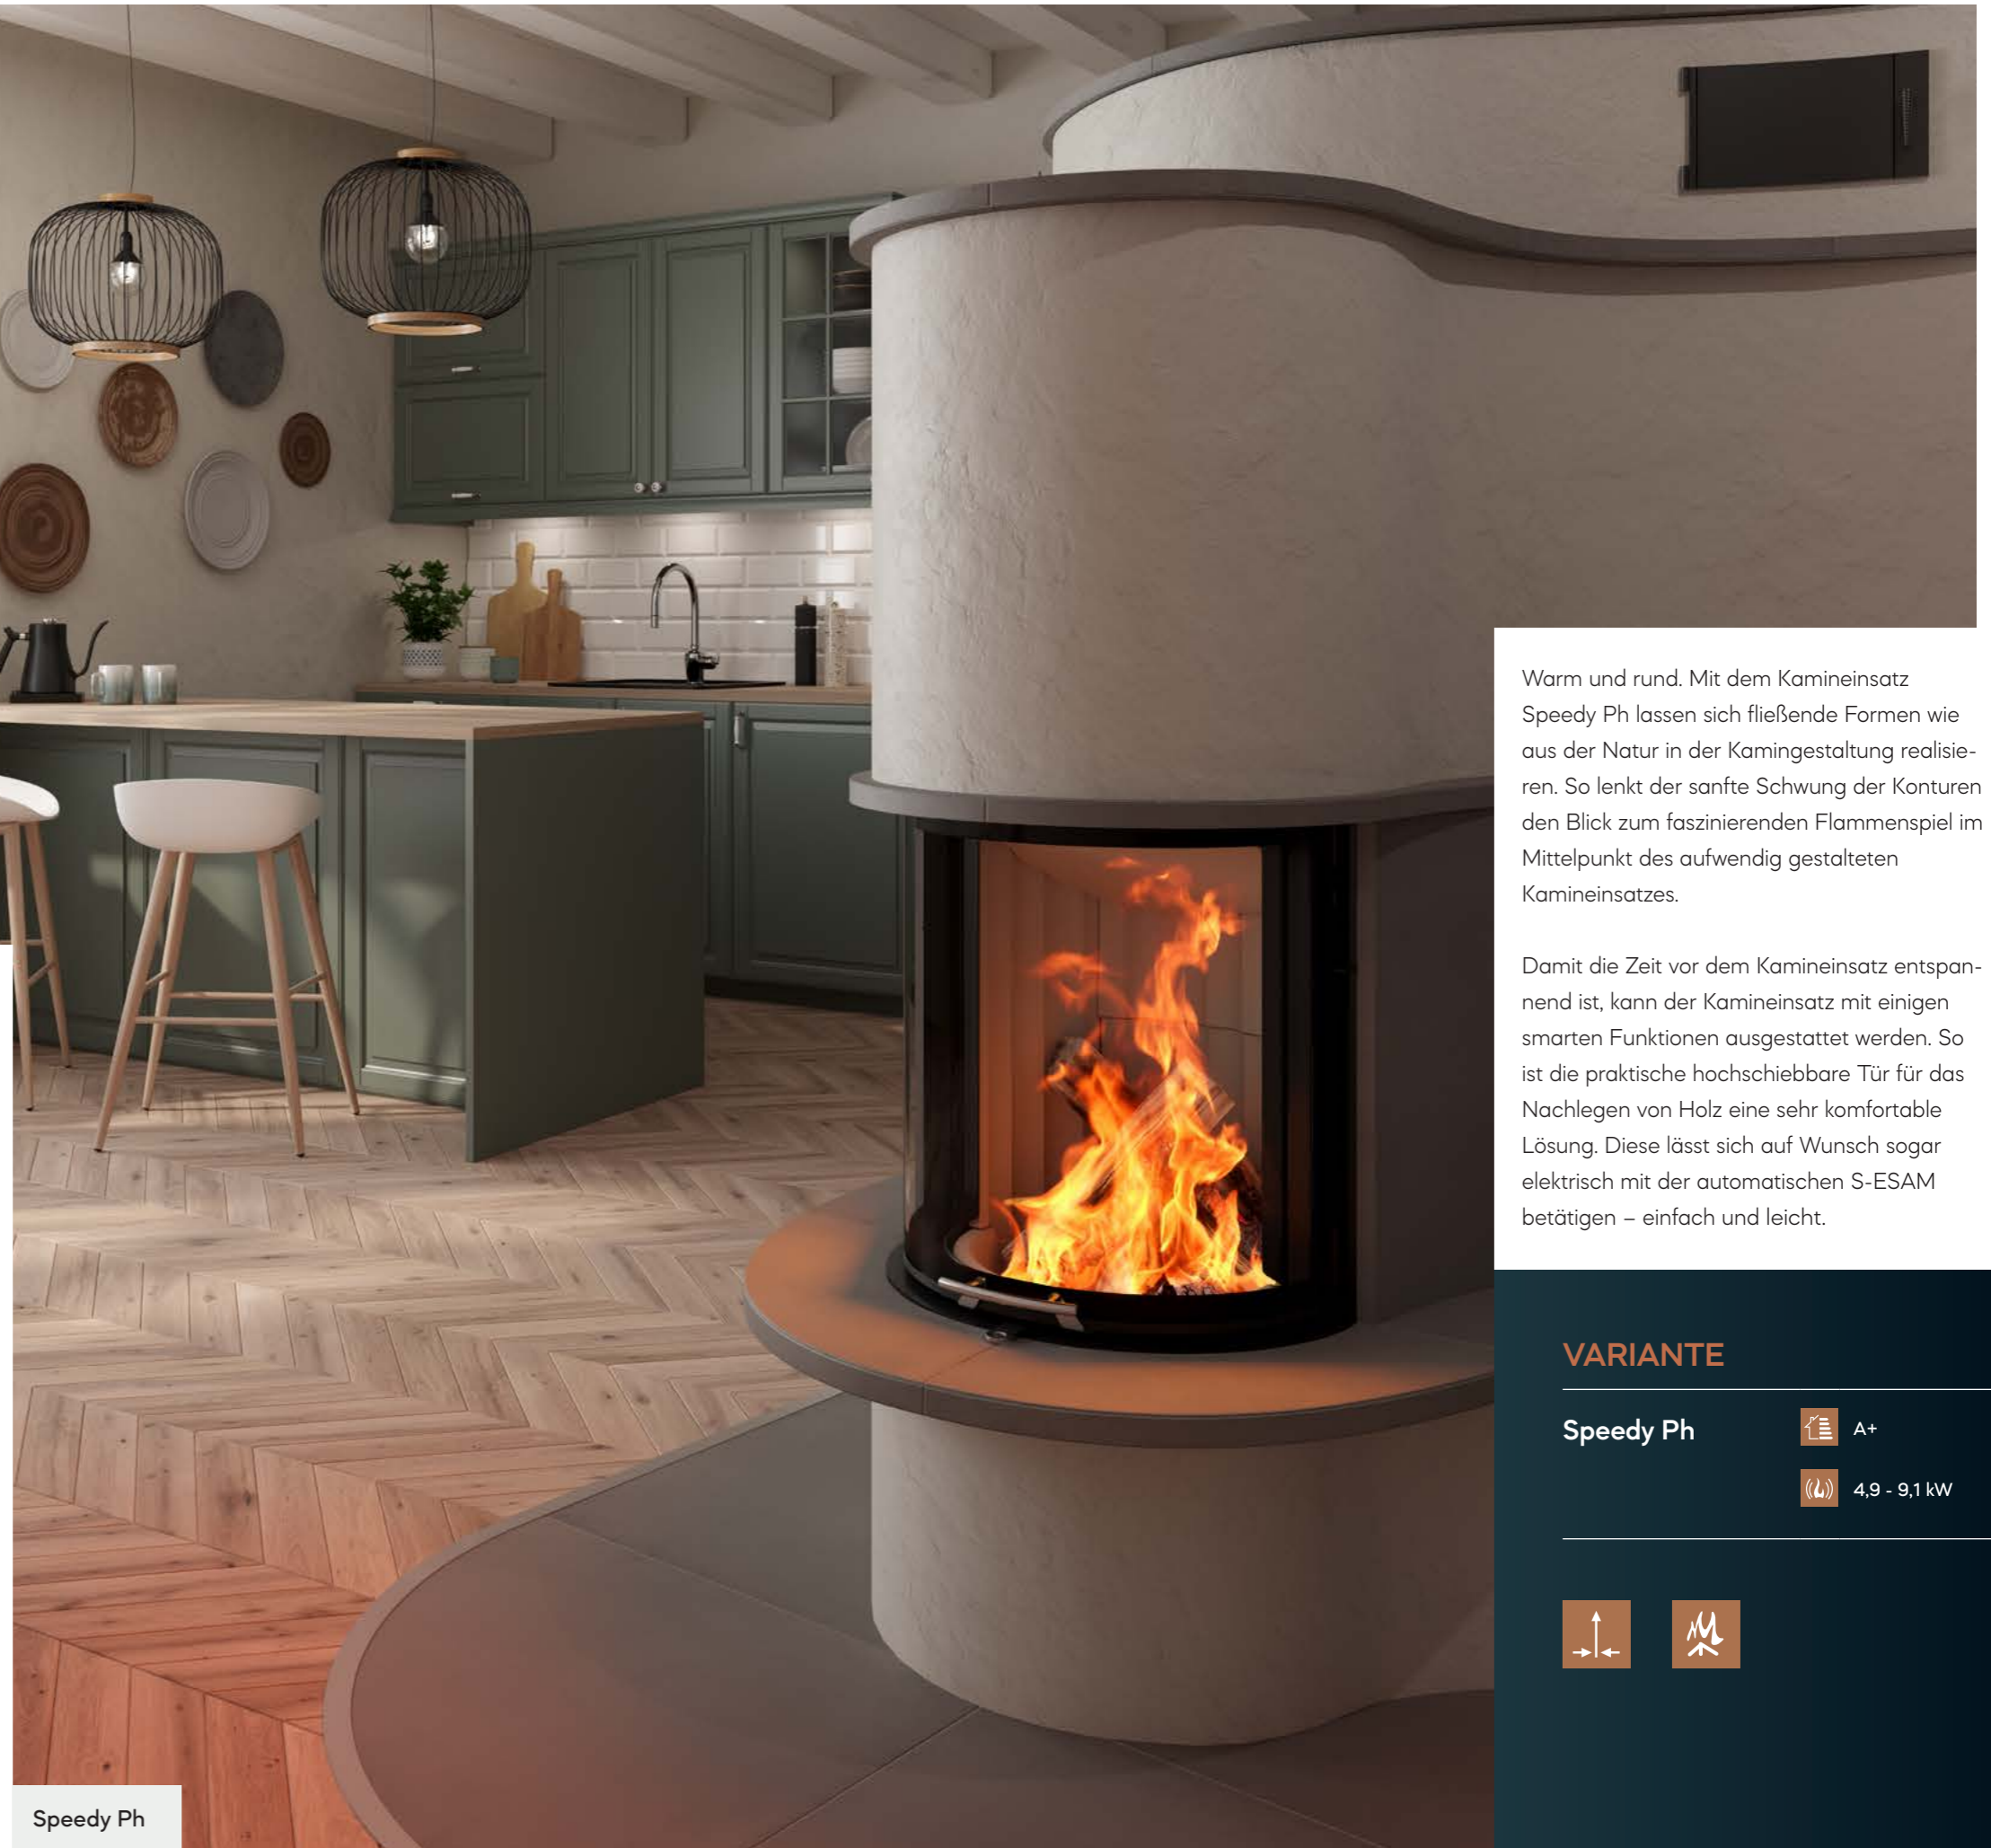

SMARTE KAMIN-ASSISTENZFUNKTIONEN

S-Thermatik NEO
(Abbrandsteuerung, elektrisch)

S-USI II
(Unterdruckwächter, elektrisch)

S-ESAM
(Automatische Schiebetür, elektrisch)

S-Kamatik
(Schornsteinzugregelung, mechanisch)

S-Vent

Speedy Ph